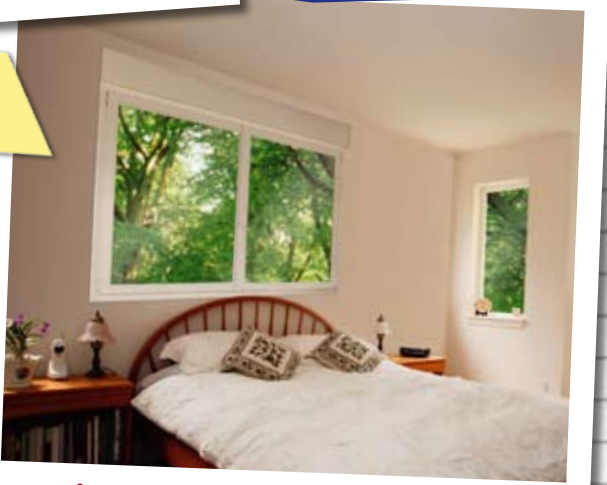

Pack-variant®

Construction et rénovation

Pose universelle

- → En alu : 17 coloris
- → En PVC : 4 coloris
- → Pour dormant neuf ou réno

Construction et rénovation